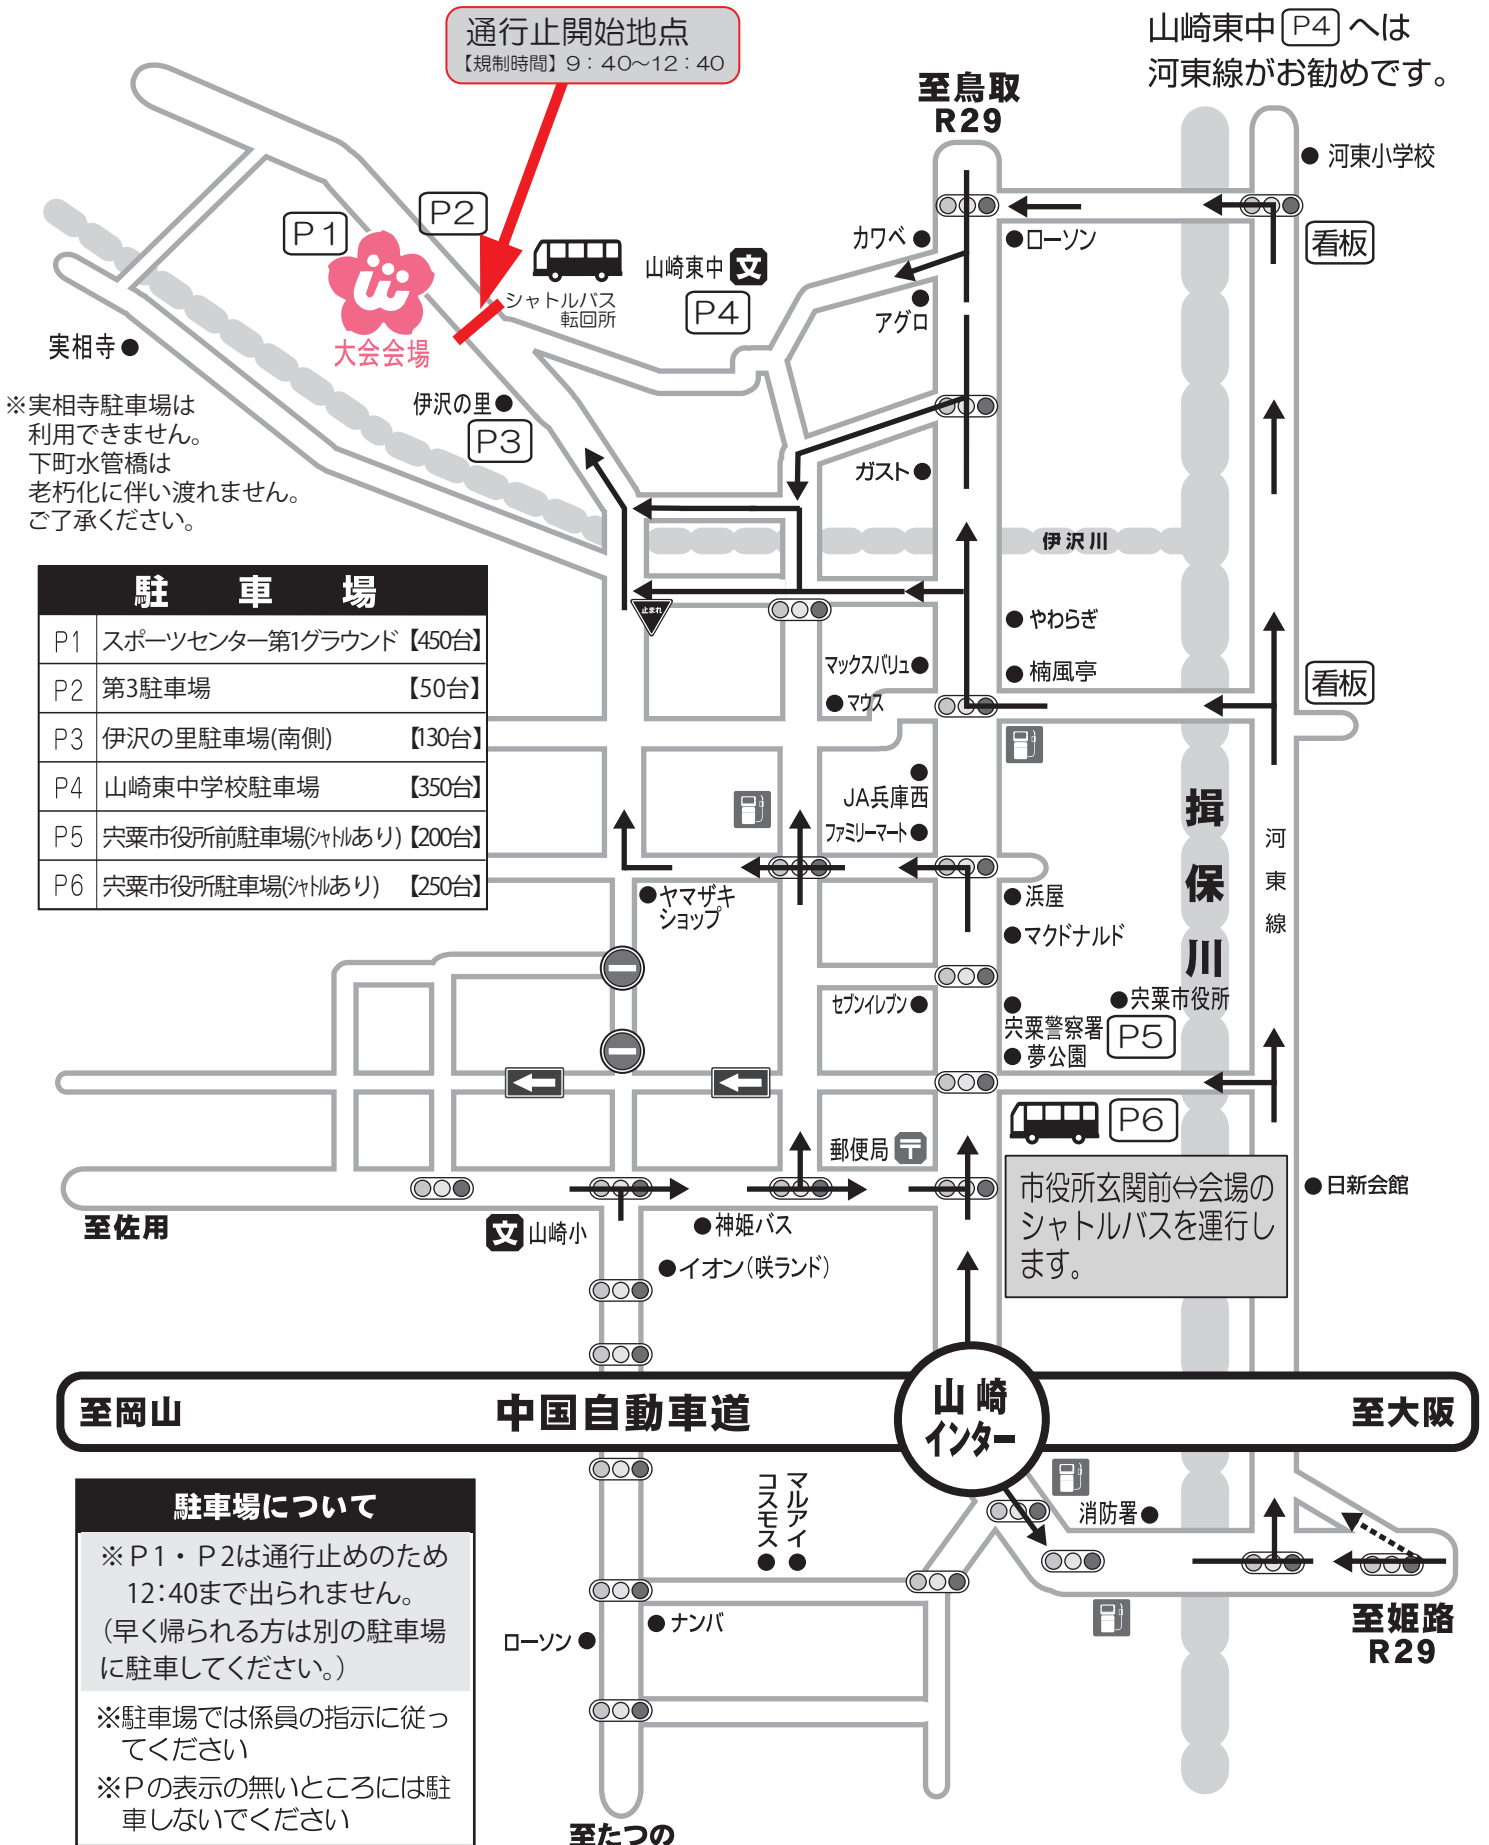

宍粟市さつきマラソン大会 会場・駐車場案内図

通行止開始地点
【規制時間】9:40~12:40

山崎東中 [P4] へは
河東線がお勧めです。

※実相寺駐車場は
利用できません。
下町水管橋は
老朽化に伴い渡れません。
ご了承ください。

駐 車 場	
P1	スポーツセンター第1グラウンド 【450台】
P2	第3駐車場 【50台】
P3	伊沢の里駐車場(南側) 【130台】
P4	山崎東中学校駐車場 【350台】
P5	宍粟市役所前駐車場(シャトルあり) 【200台】
P6	宍粟市役所駐車場(シャトルあり) 【250台】

至佐用

中国自動車道

山崎
インター

至大阪

駐車場について

※ P1・P2は通行止めのため
12:40まで出られません。
(早く帰られる方は別の駐車場
に駐車してください。)

※ 駐車場では係員の指示に従っ
てください

※ Pの表示の無いところには駐
車しないでください

至たつの

至姫路
R29